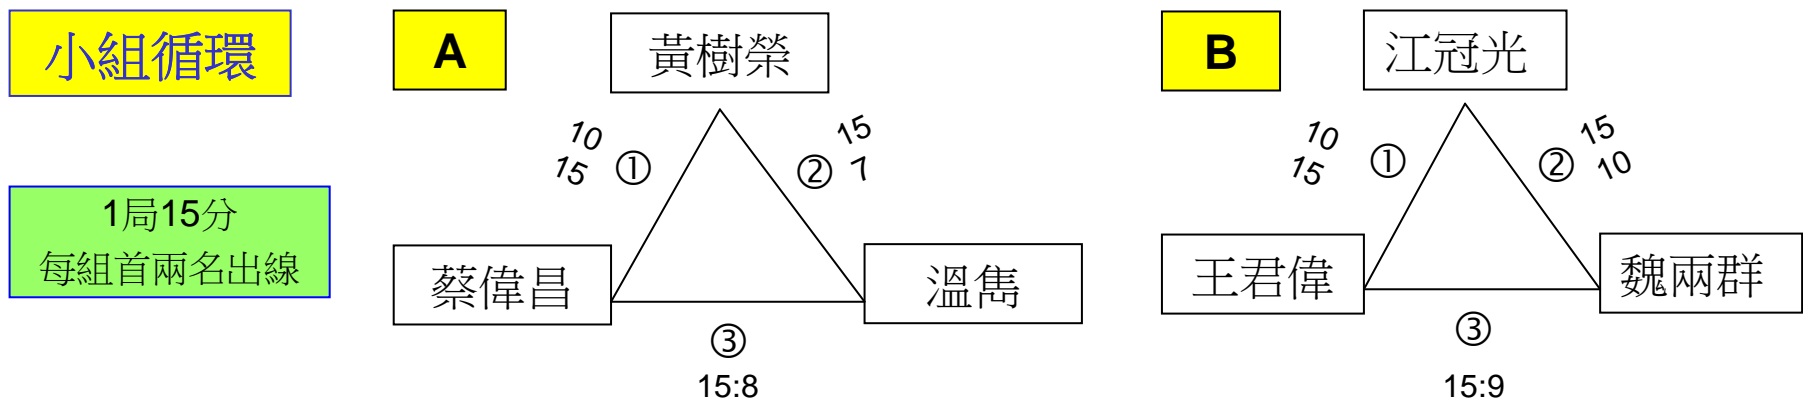

基督中心堂(荃灣) 2011年乒乓球(男單)比賽出線表

冠軍：王君偉
亞軍：江冠光
季軍：黃樹榮