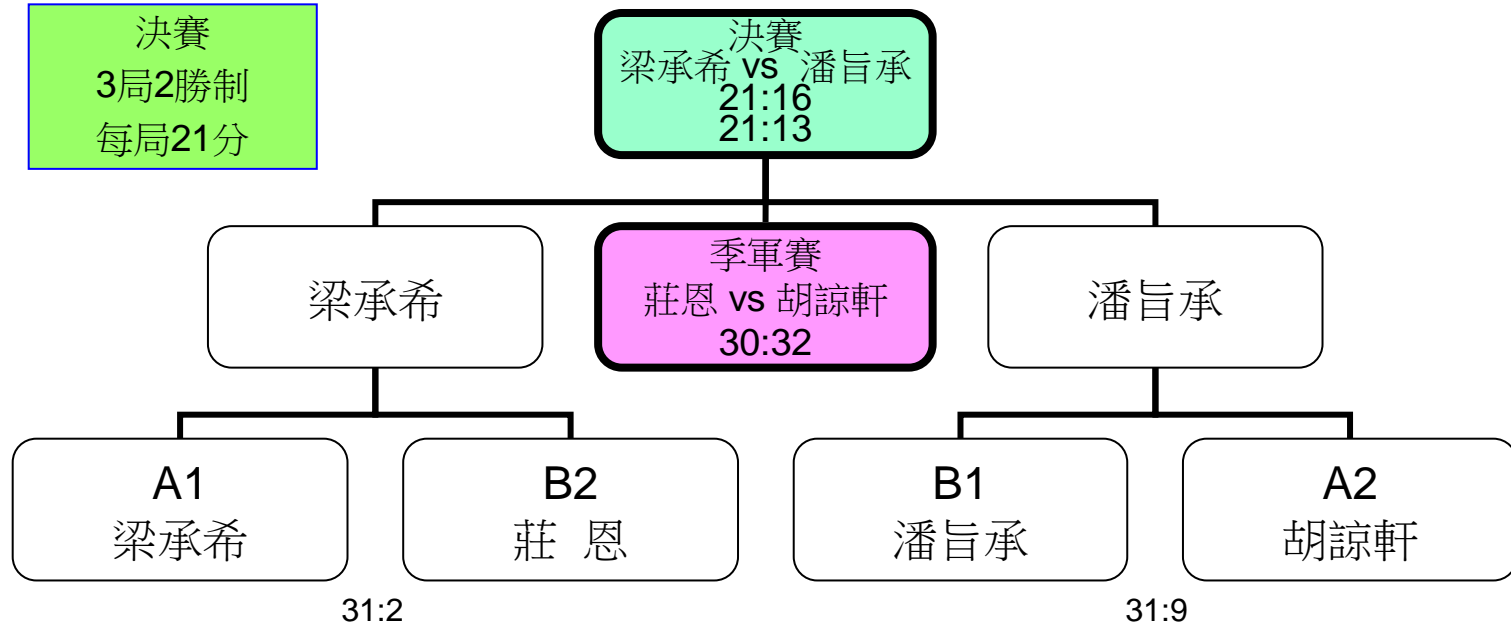

決賽及季軍賽
3局2勝制
每局21分

1局31分
首名入決賽
次名人季軍賽

1局31分
首名入四強
避免同組再對賽

小組循環

A

B

C

1局21分
每組首2名出線(出6隊)
另2隊以得失球差出線(後補)
產生8強

基督中心堂(荃灣) 2011年羽毛球(兒童)比賽出線表

冠軍：梁承希
亞軍：潘旨承
季軍：胡諒軒

單淘汰制

決賽
3局2勝制
每局21分

季軍賽
1局31分

1局31分
首名入決賽
次名入季軍賽

小組循環

每局21分
首4名出線