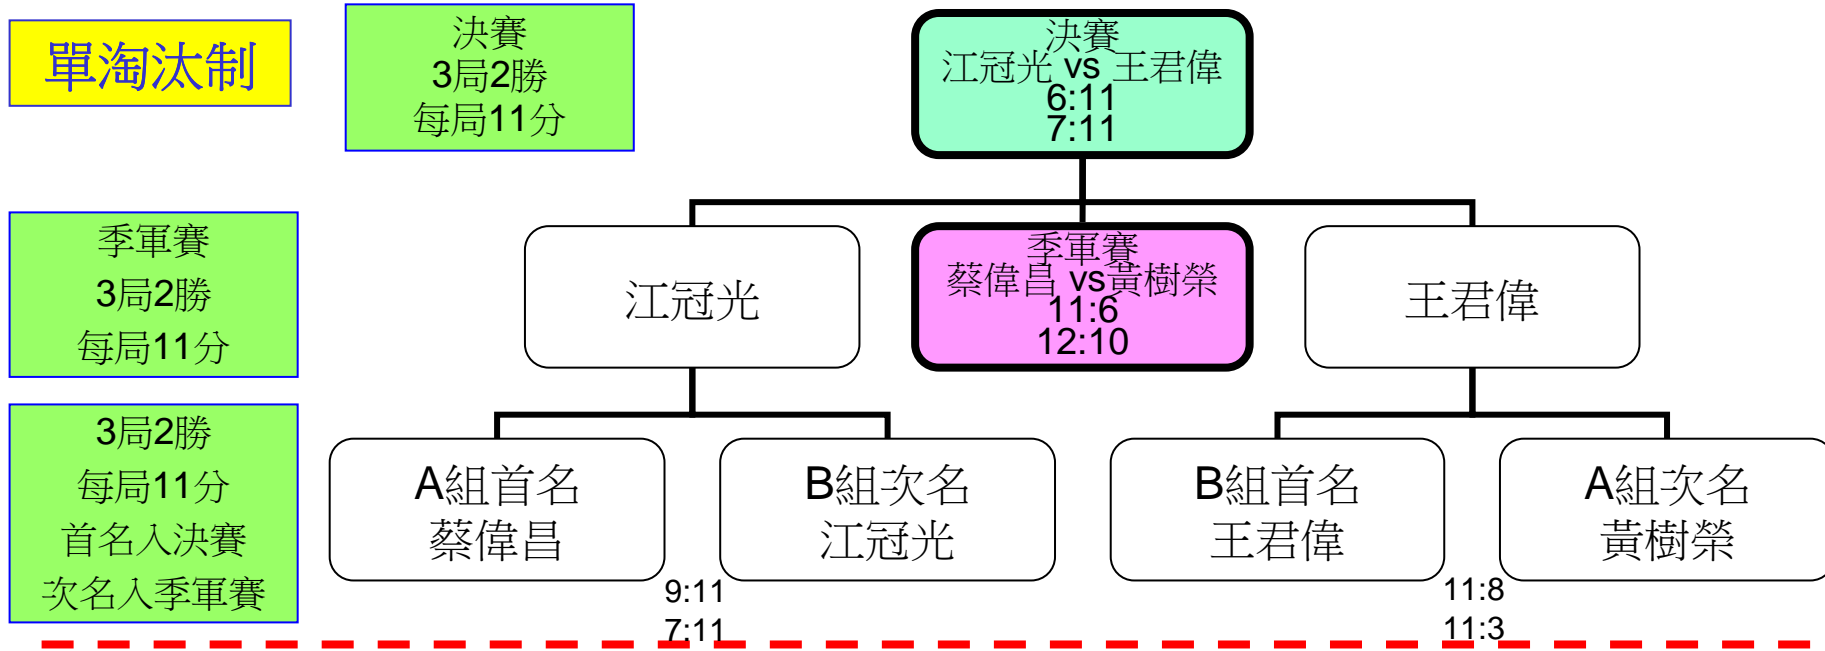

基督中心堂(荃灣) 2011年乒乓球(男單)比賽出線表

冠軍：王君偉
亞軍：江冠光
季軍：黃樹榮