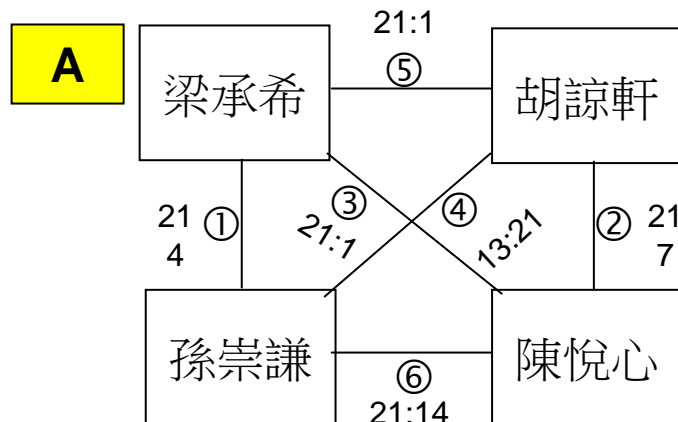

決賽及季軍賽
3局2勝制
每局21分

1局31分
首名入決賽
次名人季軍賽

1局31分
首名入四強
避免同組再對賽

小組循環

A

B

C

1局21分
每組首2名出線(出6隊)
另2隊以得失球差出線(後補)
產生8強

基督中心堂(荃灣) 2011年羽毛球(兒童)比賽出線表

冠軍：梁承希
亞軍：潘旨承
季軍：胡諒軒

單淘汰制

決賽
3局2勝制
每局21分

季軍賽
1局31分

1局31分
首名入決賽
次名入季軍賽

小組循環

每局21分
首4名出線