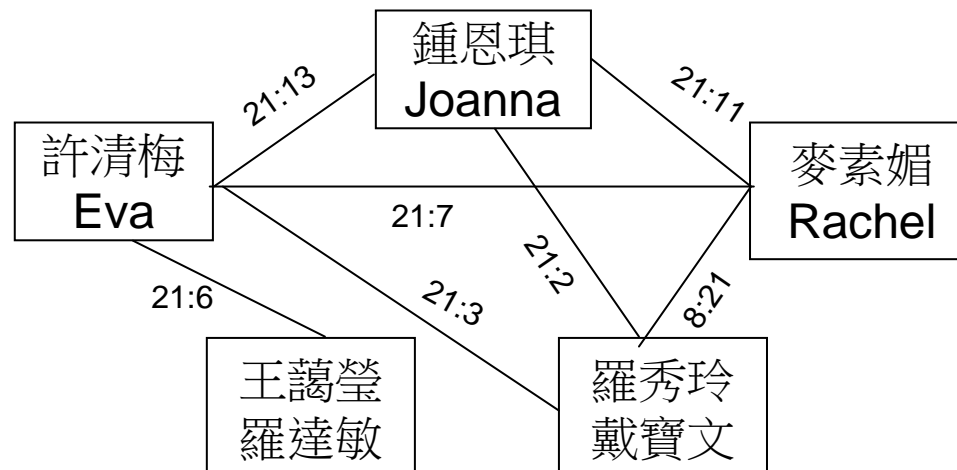

基督中心堂(荃灣) 2011年羽毛球(男雙)比賽出線表

冠軍：溫雋、狄志峰
亞軍：易君傑、楊振華
季軍：郭賢浩、滿文傑

單淘汰制

按上輪賽事中，得失分最多者排第1名，
與得失分最少者排第4名對賽，如此類推。
(1局31分)

勝出者入決賽，其餘入季軍賽。(3局2勝21分)

按上輪賽事中，得失分最多者排第1名，
與得失分最少者排第8名對賽，如此類推。
產生4強。(1局31分)

上輪小組循環中，一組首名 vs 另一組次名
首名出線(7隊) + 次名得失分最多出線(1隊)
產生8強。(1局31分)

小組循環

每局21分
各組首2名出線

基督中心堂(荃灣) 2011年羽毛球(女雙)比賽出線表

冠軍：許清梅、Eva

亞軍：鍾恩琪、Joanna

季軍：麥素媚、Rachel

單淘汰制

決賽
3局2勝制
每局21分

1局31分
首名入決賽
次名入季軍賽

小組循環

每局21分
首4名出線

基督中心堂(荃灣) 2011年羽毛球(混雙)比賽出線表

冠軍：溫雋、鍾恩琪

亞軍：林紹基、Eva

季軍：Ken、Rachel

單淘汰制