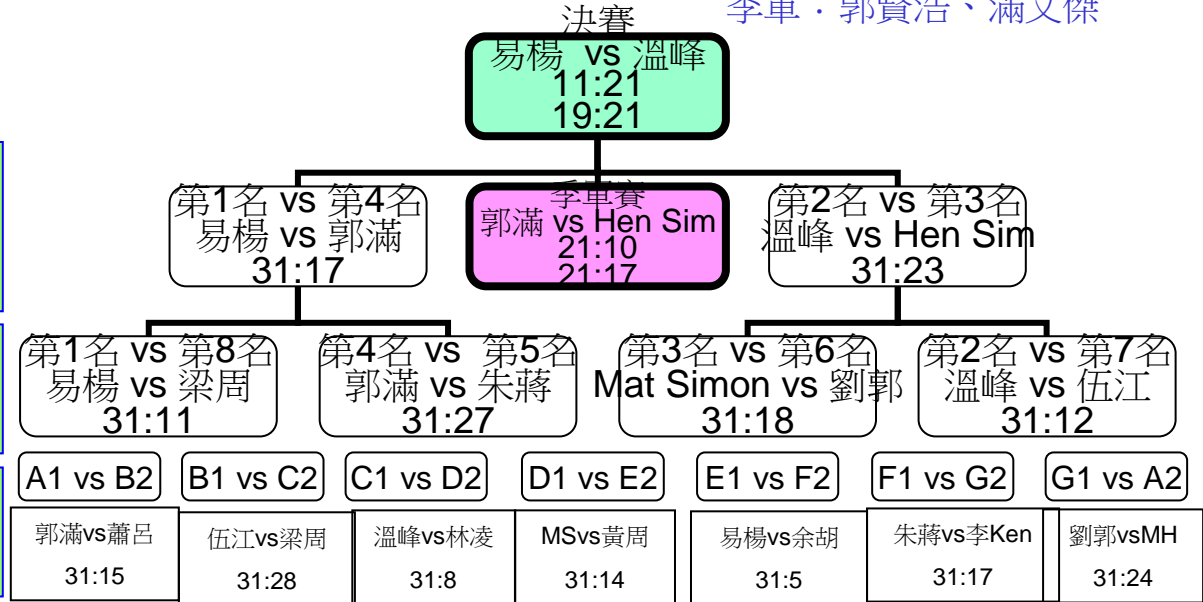

基督中心堂(荃灣) 2011年羽毛球(男雙)比賽出線表

冠軍：溫雋、狄志峰
亞軍：易君傑、楊振華
季軍：郭賢浩、滿文傑

單淘汰制

按上輪賽事中，得失分最多者排第1名，
與得失分最少者排第4名對賽，如此類推。
(1局31分)

勝出者入決賽，其餘入季軍賽。(3局2勝21分)

按上輪賽事中，得失分最多者排第1名，
與得失分最少者排第8名對賽，如此類推。
產生4強。(1局31分)

上輪小組循環中，一組首名 vs 另一組次名
首名出線(7隊) + 次名得失分最多出線(1隊)
產生8強。(1局31分)

小組循環

每局21分
各組首2名出線

基督中心堂(荃灣) 2011年羽毛球(女雙)比賽出線表

冠軍：許清梅、Eva

亞軍：鍾恩琪、Joanna

季軍：麥素媚、Rachel

單淘汰制

決賽
3局2勝制
每局21分

1局31分
首名入決賽
次名入季軍賽

小組循環

每局21分
首4名出線

基督中心堂(荃灣) 2011年羽毛球(混雙)比賽出線表

冠軍：溫雋、鍾恩琪

亞軍：林紹基、Eva

季軍：Ken、Rachel

單淘汰制

決賽及季軍賽
3局2勝制
每局21分

1局31分
首名入決賽
次名人季軍賽

1局31分
首名入四強
避免同組再對賽

小組循環

A

B

C

1局21分
每組首2名出線(出6隊)
另2隊以得失球差出線(後補)
產生8強