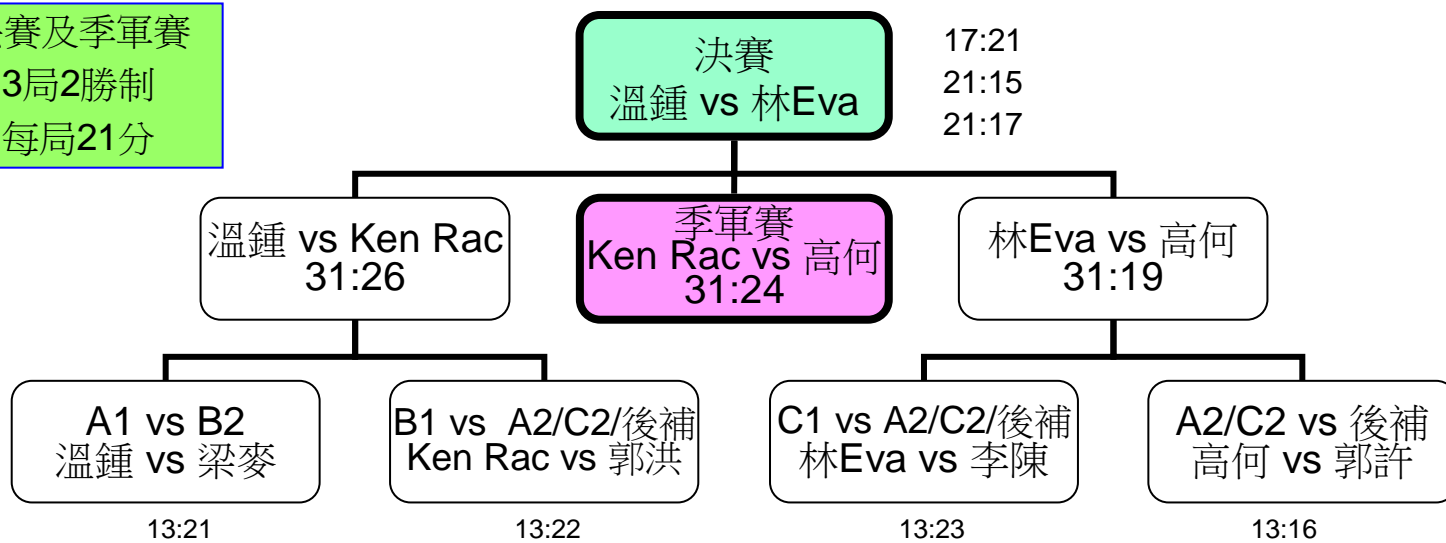

1局31分
首名入決賽
次名入季軍賽

小組循環

每局21分
首4名出線

基督中心堂(荃灣) 2011年羽毛球(混雙)比賽出線表

冠軍：溫雋、鍾恩琪

亞軍：林紹基、Eva

季軍：Ken、Rachel

單淘汰制

決賽及季軍賽
3局2勝制
每局21分

1局31分
首名入決賽
次名人季軍賽

1局31分
首名入四強
避免同組再對賽

小組循環

A

B

C

1局21分
每組首2名出線(出6隊)
另2隊以得失球差出線(後補)
產生8強