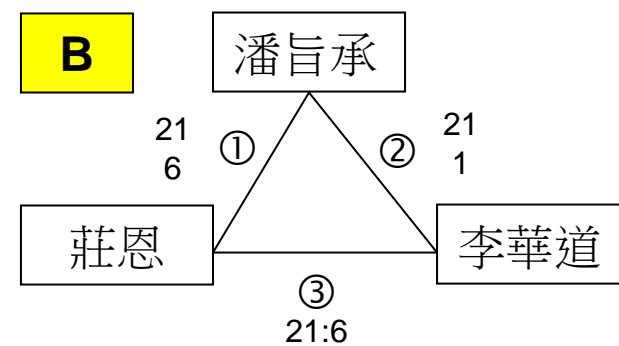

決賽及季軍賽
3局2勝制
每局21分

1局31分
首名入決賽
次名人季軍賽

1局31分
首名入四強
避免同組再對賽

小組循環

A

B

C

1局21分
每組首2名出線(出6隊)
另2隊以得失球差出線(後補)
產生8強

基督中心堂(荃灣) 2011年羽毛球(兒童)比賽出線表

冠軍：梁承希
亞軍：潘旨承
季軍：胡諒軒

單淘汰制

決賽
3局2勝制
每局21分

季軍賽
1局31分

1局31分
首名入決賽
次名入季軍賽

小組循環

每局21分
首4名出線