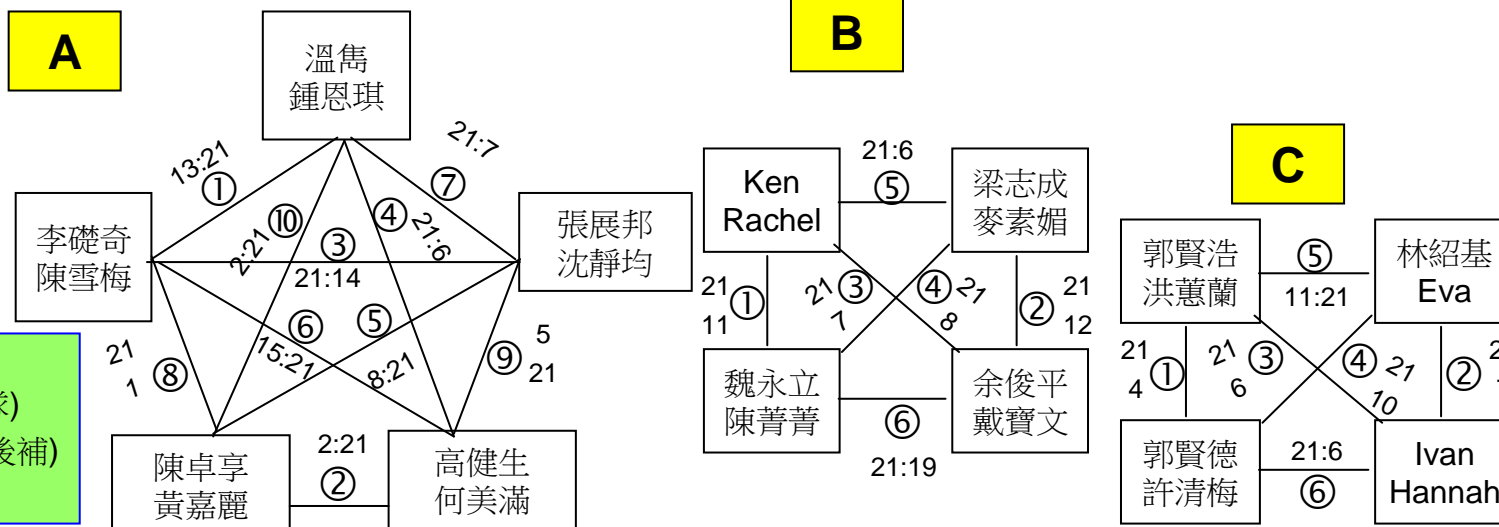

決賽及季軍賽
3局2勝制
每局21分

1局31分
首名入決賽
次名人季軍賽

1局31分
首名入四強
避免同組再對賽

小組循環

A

B

C

1局21分
每組首2名出線(出6隊)
另2隊以得失球差出線(後補)
產生8強