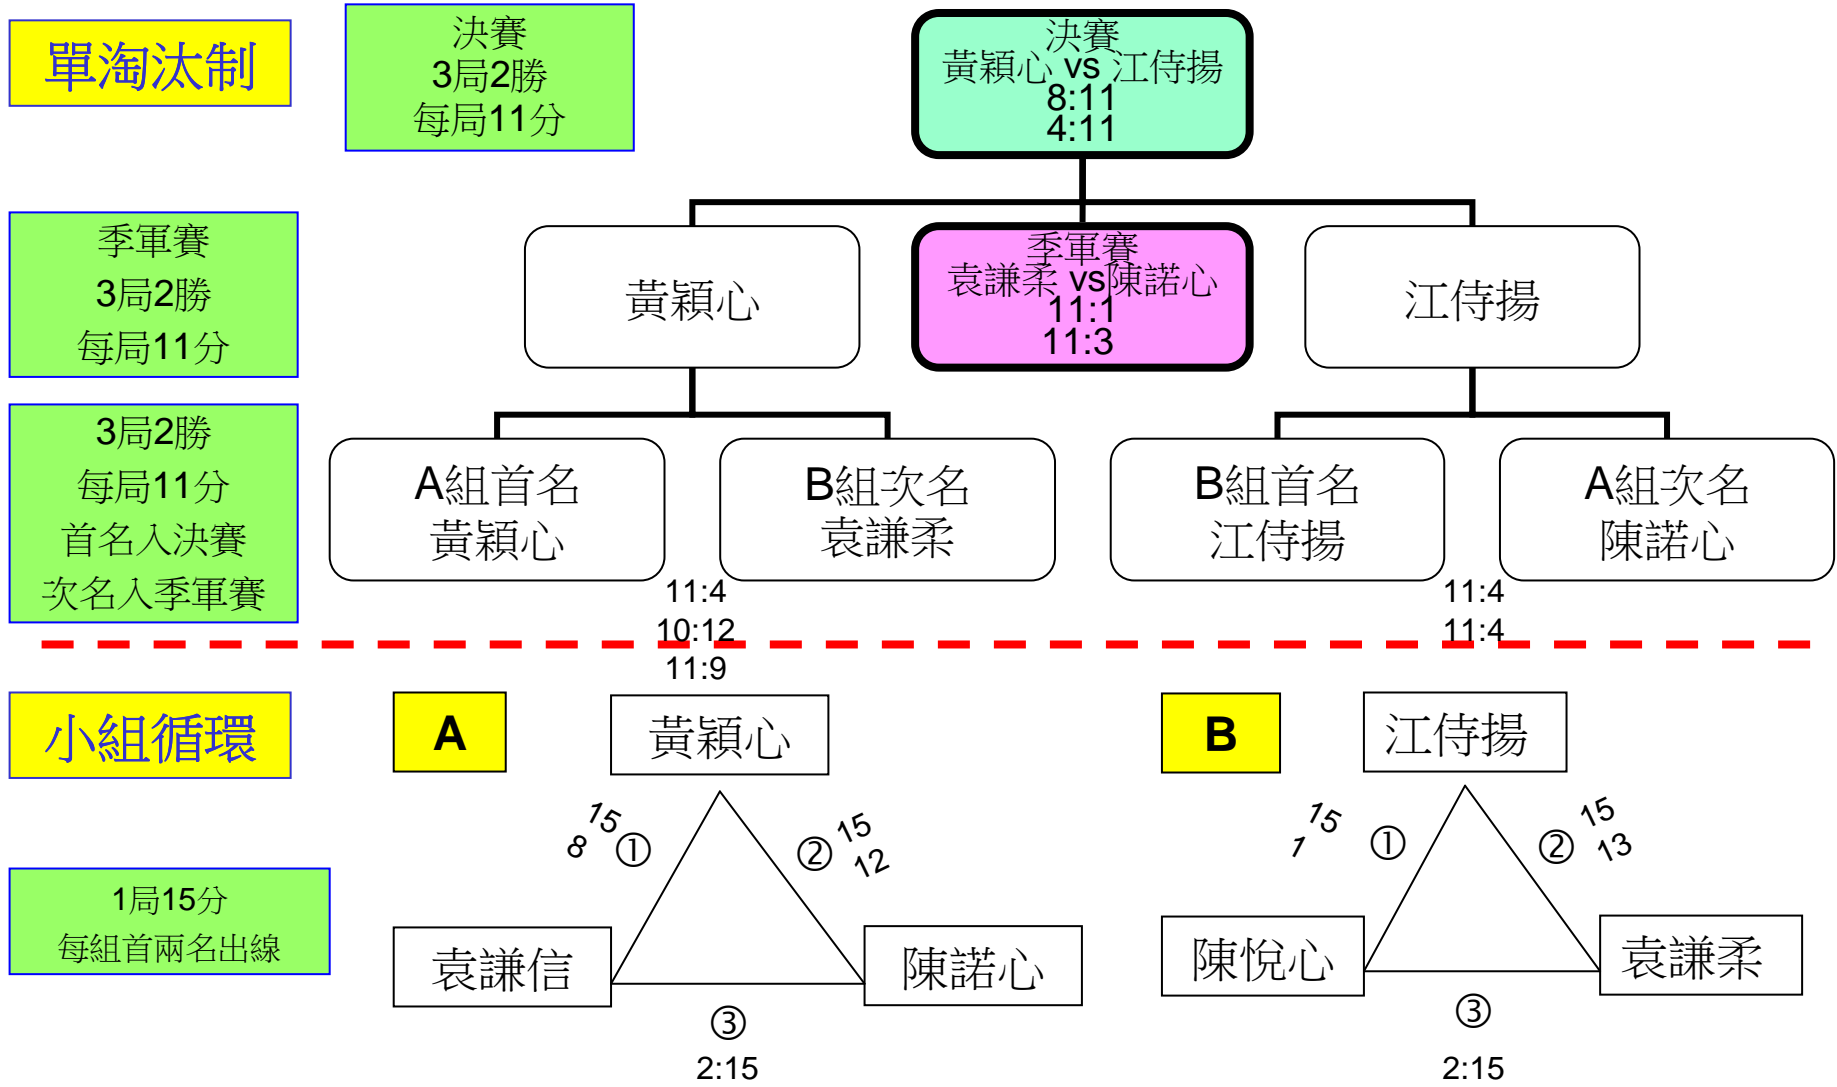

基督中心堂(荃灣) 2011年乒乓球(兒童)比賽出線表

冠軍：江侍揚
亞軍：黃穎心
季軍：袁謙柔