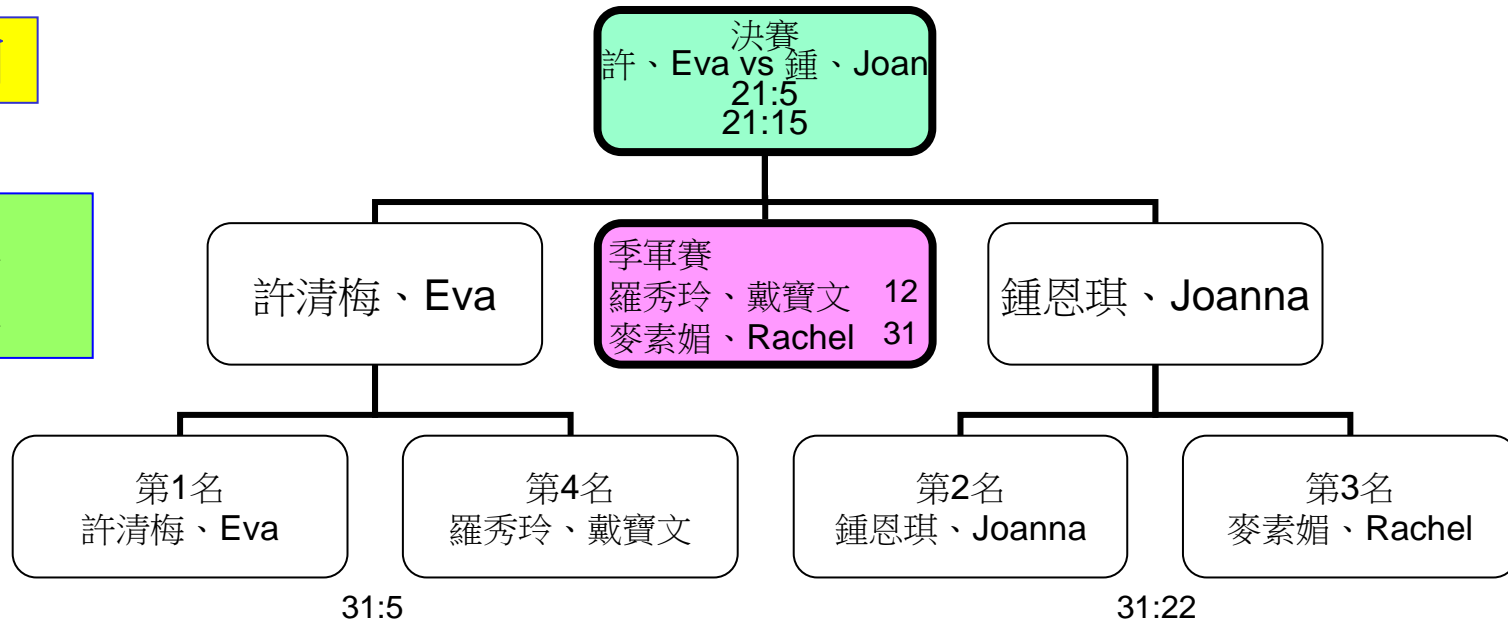

基督中心堂(荃灣) 2011年羽毛球(男雙)比賽出線表

冠軍：溫雋、狄志峰
亞軍：易君傑、楊振華
季軍：郭賢浩、滿文傑

單淘汰制

按上輪賽事中，得失分最多者排第1名，
與得失分最少者排第4名對賽，如此類推。
(1局31分)

勝出者入決賽，其餘入季軍賽。(3局2勝21分)

按上輪賽事中，得失分最多者排第1名，
與得失分最少者排第8名對賽，如此類推。
產生4強。(1局31分)

上輪小組循環中，一組首名 vs 另一組次名
首名出線(7隊) + 次名得失分最多出線(1隊)
產生8強。(1局31分)

小組循環

每局21分
各組首2名出線

基督中心堂(荃灣) 2011年羽毛球(女雙)比賽出線表

冠軍：許清梅、Eva

亞軍：鍾恩琪、Joanna

季軍：麥素媚、Rachel

單淘汰制

決賽
3局2勝制
每局21分

1局31分
首名入決賽
次名入季軍賽

小組循環

每局21分
首4名出線

基督中心堂(荃灣) 2011年羽毛球(混雙)比賽出線表

冠軍：溫雋、鍾恩琪

亞軍：林紹基、Eva

季軍：Ken、Rachel

單淘汰制

決賽及季軍賽
3局2勝制
每局21分

1局31分
首名入決賽
次名人季軍賽

1局31分
首名入四強
避免同組再對賽

小組循環

A

B

C

1局21分
每組首2名出線(出6隊)
另2隊以得失球差出線(後補)
產生8強