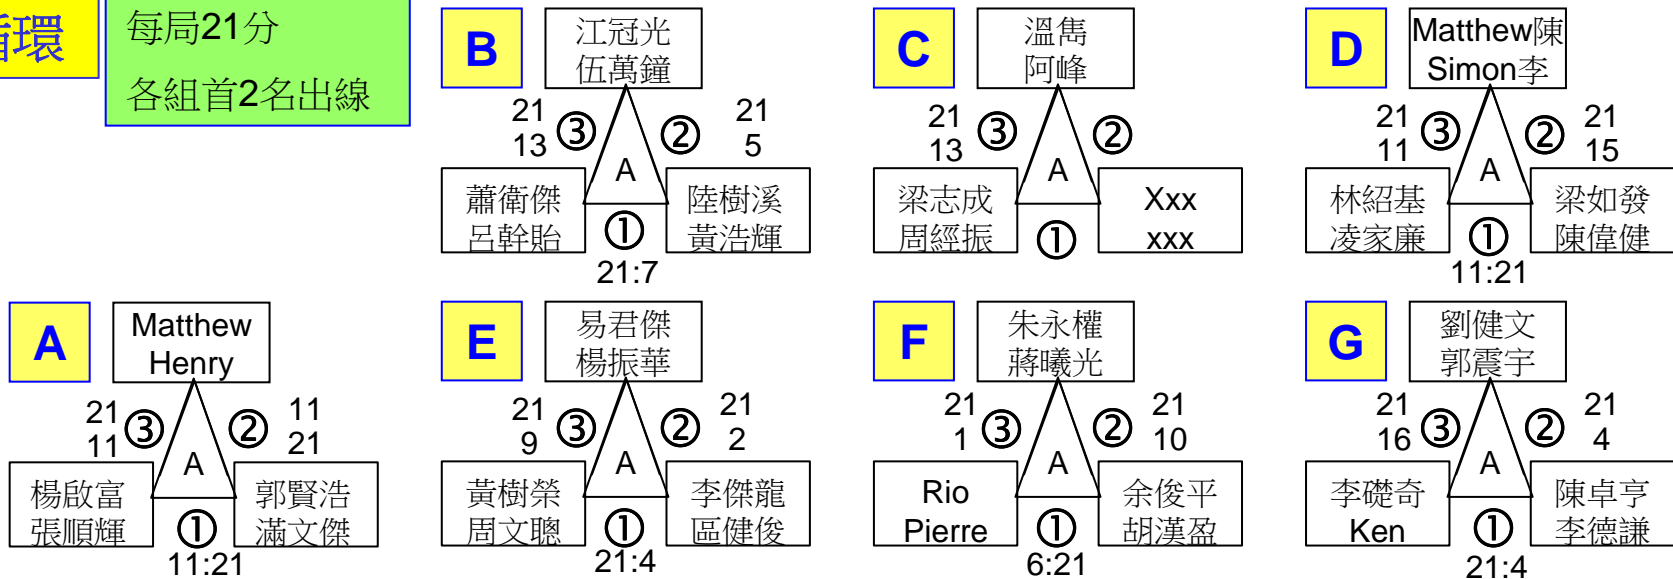

基督中心堂(荃灣) 2011年羽毛球(男雙)比賽出線表

冠軍：溫雋、狄志峰
亞軍：易君傑、楊振華
季軍：郭賢浩、滿文傑

單淘汰制

按上輪賽事中，得失分最多者排第1名，
與得失分最少者排第4名對賽，如此類推。
(1局31分)

勝出者入決賽，其餘入季軍賽。(3局2勝21分)

按上輪賽事中，得失分最多者排第1名，
與得失分最少者排第8名對賽，如此類推。
產生4強。(1局31分)

上輪小組循環中，一組首名 vs 另一組次名
首名出線(7隊) + 次名得失分最多出線(1隊)
產生8強。(1局31分)

小組循環

每局21分
各組首2名出線

基督中心堂(荃灣) 2011年羽毛球(女雙)比賽出線表

冠軍：許清梅、Eva

亞軍：鍾恩琪、Joanna

季軍：麥素媚、Rachel

單淘汰制

決賽
3局2勝制
每局21分

1局31分
首名入決賽
次名入季軍賽

小組循環

每局21分
首4名出線

基督中心堂(荃灣) 2011年羽毛球(混雙)比賽出線表

冠軍：溫雋、鍾恩琪

亞軍：林紹基、Eva

季軍：Ken、Rachel

單淘汰制

決賽及季軍賽
3局2勝制
每局21分

1局31分
首名入決賽
次名人季軍賽

1局31分
首名入四強
避免同組再對賽

小組循環

A

B

C

1局21分
每組首2名出線(出6隊)
另2隊以得失球差出線(後補)
產生8強